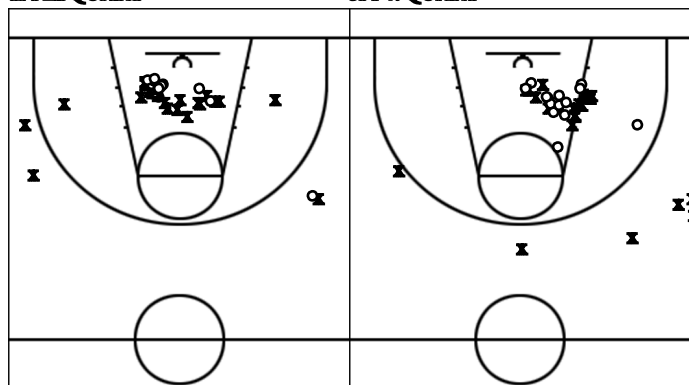

1r i 2n QUART