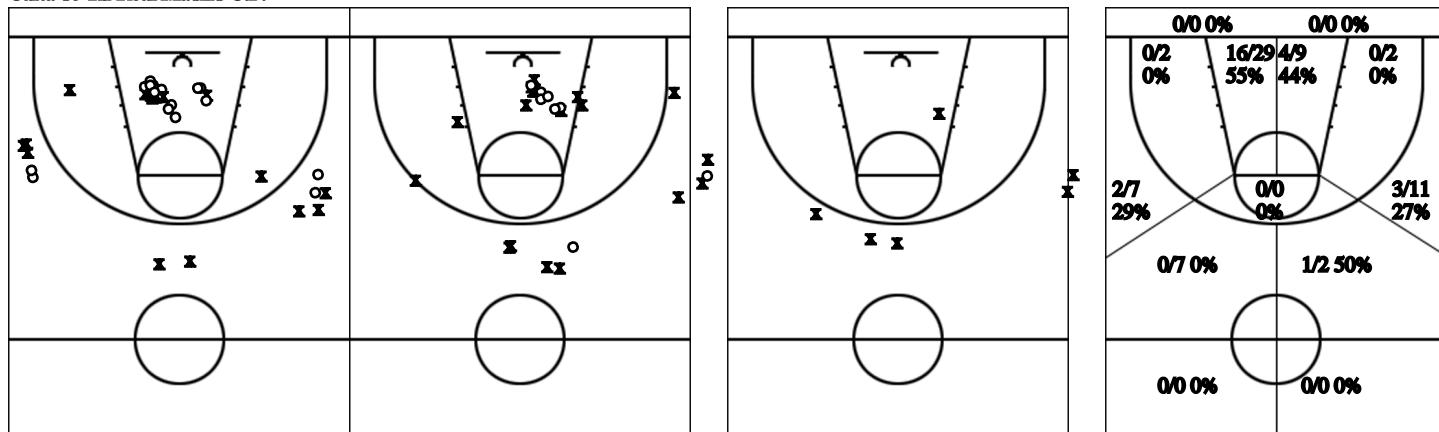

Estadísticas Cajasol Sevilla

Si	Dr	Jugador	Min	Pts	Tirs 2	Tirs 3	Tirs 2c	T.Llibres	Rebots			Taps			Faltes			Val		
									T	RD	RO	As	PR	PP	Fv	Co	Ex		Cm	Re
	4	Pablo de los Reye...	25	8			4/4 100%	0/2 0%	3	2	1	5	4	2				1	17	
*	5	Javier Martín	19	10		0/1 0%	5/12 42%	0/2 0%	8	4	4		2	4		1	1		4	
*	8	Ricardo Pámpano	31	12		1/2 50%	3/9 33%	3/8 38%	4	4		1	6	1		1	2	6	13	
	9	Carlos Soto	8	5			2/4 50%	1/4 25%					1	1				1	1	
*	10	Ángel Zurera	10	2		0/1 0%	1/4 25%										1		-3	
	11	José Medina	27	16	1/1 100%	1/2 50%	3/5 60%	5/8 63%	4	3	1	7	1	4		1	3	7	21	
	12	Jorge Matesanz	11	3			1/2 50%	1/4 25%	6	2	4			2			2		5	
	13	Gonzalo Herrera	14	4			2/2 100%	0/1 0%	7	5	2						3	1	8	
	14	Antonio Carrera	12	4	0/1 0%	0/1 0%	2/6 33%	0/1 0%	5	4	1		1	1			5	2	-1	
*	15	Rubén Muñoz	16				0/2 0%		2	1	1			1		2	1		-4	
	16	Pape Amadou Sow	31	16		0/4 0%	6/14 43%	4/6 67%	10	5	5		3	2	3	1	1	5	19	
*	17	Benjamin Cutillas	21	5	0/1 0%		2/3 67%	1/2 50%	5	3	2		2				1	2	10	
SOL	Equip																			
Total	Cajasol Sevilla		225	85	1/3 33%	2/11 18%	31/67 46%	15/38 39%	54	33	21	13	20	18	3	6	18	27	90	

Carta de Tir Real Madrid C.F.