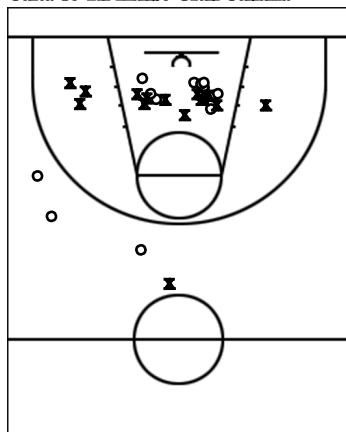

Estadísticas Real Madrid C.F.

Si	Dr	Jugador	Min	Pts	Tirs 2	Tirs 3	Tirs 2c	T.Llibres	Rebots			Taps			Faltes			Val		
									T	RD	RO	As	PR	PP	Fv	Co	Esx		Cm	Re
	4	Jorge Sánchez	20	8	1/1 100%	0/2 0%	2/4 50%	2/4 50%	5	5		2	2					2	2	11
	5	Dusan Bogdanovic	15	8			4/4 100%		2	2		1			1			1	1	12
*	6	Jorge Sanz	23	23	0/1 0%	2/4 50%	5/5 100%	7/8 88%	1		1	2	4	1				3	5	27
*	7	Francisco Jimenez	22	14		2/2 100%	2/3 67%	4/4 100%	3	2	1	2	4	3	1			1	3	22
	9	Diego Corros	15	3		0/2 0%	0/1 0%	3/4 75%	1	1		5		2				1	2	4
	10	Sebastián Cuellar	21	7		1/4 25%	2/8 25%	0/2 0%	1		1	1	3	1				2	2	
	11	David Sanz	13	2			1/2 50%		1	1		2	5	1				2		6
*	12	Marco Muñoz	8	3		0/1 0%	1/2 50%	1/2 50%				1	1	2				1	1	
	13	Juan Gabriel Mart...	17	9	1/1 100%	1/1 100%	2/6 33%	0/2 0%	6	3	3		3	1				2	1	10
*	14	Julen Olaizola	21	7		1/1 100%	2/4 50%	0/5 0%	6	5	1	3	2	5	3			1	3	11
*	15	Sergi Pajares	18	10	1/1 100%		3/7 43%	2/2 100%	2		2				2				2	12
	16	Alejandro Relaño	7	9		1/1 100%	1/2 50%	4/4 100%	3	1	2	2	1	2	1			2	2	13
MDR		Equip																		
Total		Real Madrid C.F...	200	103	3/4 75%	8/18 44%	25/48 52%	23/37 62%	31	20	11	21	25	18	8			18	24	128

Carta de Tir Kalise Gran Canaria