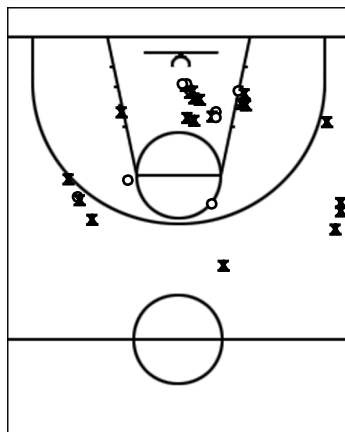

Estadísticas Real Madrid C.F.

Si	Dr	Jugador	Min	Pts	Tirs 2	Tirs 3	Tirs 2c	T.Llibres	Rebots			Taps			Faltes			Val		
									T	RD	RO	As	PR	PP	Fv	Co	Esx		Cm	Re
	4	Jorge Sánchez	20	8	1/1 100%	0/2 0%	2/4 50%	2/4 50%	5	5		2	2					2	2	11
	5	Dusan Bogdanovic	15	8			4/4 100%		2	2		1			1			1	1	12
*	6	Jorge Sanz	23	23	0/1 0%	2/4 50%	5/5 100%	7/8 88%	1		1	2	4	1				3	5	27
*	7	Francisco Jimenez	22	14		2/2 100%	2/3 67%	4/4 100%	3	2	1	2	4	3	1			1	3	22
	9	Diego Corros	15	3		0/2 0%	0/1 0%	3/4 75%	1	1		5		2				1	2	4
	10	Sebastián Cuellar	21	7		1/4 25%	2/8 25%	0/2 0%	1		1	1	3	1				2	2	
	11	David Sanz	13	2			1/2 50%		1	1		2	5	1				2		6
*	12	Marco Muñoz	8	3		0/1 0%	1/2 50%	1/2 50%				1	1	2				1	1	
	13	Juan Gabriel Mart...	17	9	1/1 100%	1/1 100%	2/6 33%	0/2 0%	6	3	3		3	1				2	1	10
*	14	Julen Olaizola	21	7		1/1 100%	2/4 50%	0/5 0%	6	5	1	3	2	5	3			1	3	11
*	15	Sergi Pajares	18	10	1/1 100%		3/7 43%	2/2 100%	2		2				2				2	12
	16	Alejandro Relaño	7	9		1/1 100%	1/2 50%	4/4 100%	3	1	2	2	1	2	1			2	2	13
MDR		Equip																		
Total		Real Madrid C.F...	200	103	3/4 75%	8/18 44%	25/48 52%	23/37 62%	31	20	11	21	25	18	8			18	24	128

Carta de Tir Kalise Gran Canaria