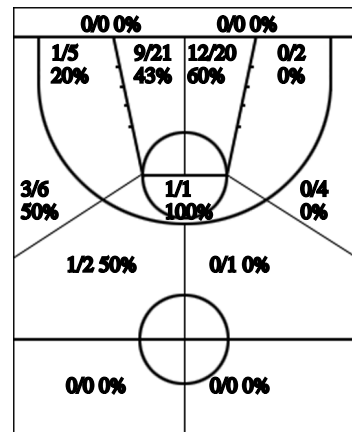

Estadísticas Real Madrid C.F.

Si	Dr	Jugador	Min	Pts	Tirs 2	Tirs 3	Tirs 2c	T.Llibres	Rebots			Taps			Faltes			Val		
									T	RD	RO	As	PR	PP	Fv	Co	Esx		Cm	Re
	4	Jorge Sánchez	20	8	1/1 100%	0/2 0%	2/4 50%	2/4 50%	5	5		2	2					2	2	11
	5	Dusan Bogdanovic	15	8			4/4 100%		2	2		1			1			1	1	12
*	6	Jorge Sanz	23	23	0/1 0%	2/4 50%	5/5 100%	7/8 88%	1		1	2	4	1				3	5	27
*	7	Francisco Jimenez	22	14		2/2 100%	2/3 67%	4/4 100%	3	2	1	2	4	3	1			1	3	22
	9	Diego Corros	15	3		0/2 0%	0/1 0%	3/4 75%	1	1		5		2				1	2	4
	10	Sebastián Cuellar	21	7		1/4 25%	2/8 25%	0/2 0%	1		1	1	3	1				2	2	
	11	David Sanz	13	2			1/2 50%		1	1		2	5	1				2		6
*	12	Marco Muñoz	8	3		0/1 0%	1/2 50%	1/2 50%				1	1	2				1	1	
	13	Juan Gabriel Mart...	17	9	1/1 100%	1/1 100%	2/6 33%	0/2 0%	6	3	3		3	1				2	1	10
*	14	Julen Olaizola	21	7		1/1 100%	2/4 50%	0/5 0%	6	5	1	3	2	5	3			1	3	11
*	15	Sergi Pajares	18	10	1/1 100%		3/7 43%	2/2 100%	2		2				2				2	12
	16	Alejandro Relaño	7	9		1/1 100%	1/2 50%	4/4 100%	3	1	2	2	1	2	1			2	2	13
MDR		Equip																		
Total		Real Madrid C.F...	200	103	3/4 75%	8/18 44%	25/48 52%	23/37 62%	31	20	11	21	25	18	8			18	24	128

Carta de Tir Kalise Gran Canaria