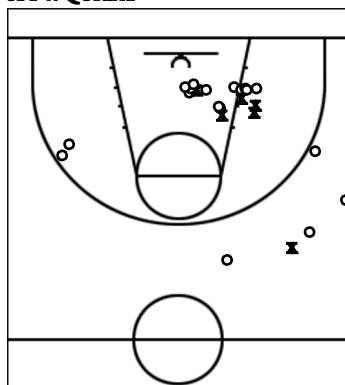

3r i 4t QUART