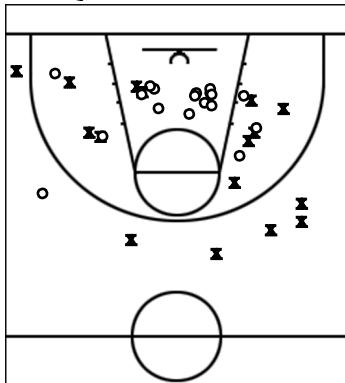

1r i 2n QUART